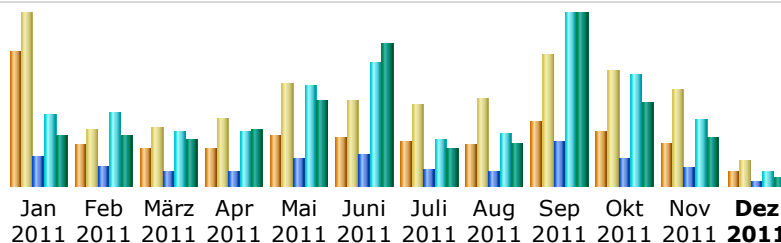

Zuletzt aktualisiert: 11.12.2011 - 08:59

Zeitraum:

Zusammenfassung

Zeitraum Jahr 2011					
Erster Zugriff	01.01.2011 - 00:00				
Letzter Zugriff	11.12.2011 - 08:53				
	Unterschiedliche Besucher	Anzahl der Besuche	Seiten	Zugriffe	Bytes
gesehener Traffic *	<= 4,640 Der genaue Wert ist nicht in der 'Jahres'-Ansicht verfügbar	8,195 (1.76 Besuche/Besucher)	58,067 (7.08 Seiten/Besuch)	204,212 (24.91 Zugriffe/Besuch)	3.18 GB (407.38 KB/Besuch)
nicht gesehener Traffic *			154,875	213,328	2.47 GB

* Nicht gesehener Traffic ist Traffic, welcher von Robots, Wurmern oder Antworten mit speziellem HTTP-Statuscode

Monatliche Historie

Monat	Unterschiedliche Besucher	Anzahl der Besuche	Seiten	Zugriffe	Bytes
Jan 2011	1,021	1,308	6,255	15,670	198.70 MB
Feb 2011	311	423	4,548	15,955	197.58 MB
März 2011	284	450	3,168	11,781	185.24 MB
Apr 2011	282	509	3,126	11,853	223.45 MB
Mai 2011	383	778	6,135	21,689	335.97 MB
Juni 2011	368	642	6,952	26,645	566.84 MB
Juli 2011	346	617	3,497	10,297	144.21 MB
Aug 2011	311	662	3,297	11,490	171.31 MB
Sep 2011	493	999	9,941	37,388	682.24 MB
Okt 2011	410	878	6,184	24,167	326.71 MB
Nov 2011	323	727	3,796	14,171	190.29 MB
Dez 2011	108	202	1,168	3,106	37.72 MB
Total	4,640	8,195	58,067	204,212	3.18 GB