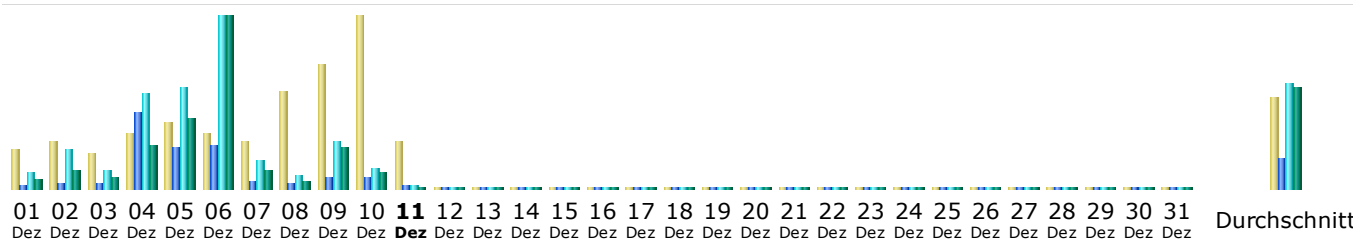

Zuletzt aktualisiert: 11.12.2011 - 08:59

Zeitraum:

Zusammenfassung

Zeitraum Jahr 2011					
Erster Zugriff	01.01.2011 - 00:00				
Letzter Zugriff	11.12.2011 - 08:53				
	Unterschiedliche Besucher	Anzahl der Besuche	Seiten	Zugriffe	Bytes
gesehener Traffic *	<= 4,640 Der genaue Wert ist nicht in der 'Jahres'-Ansicht verfügbar	8,195 (1.76 Besuche/Besucher)	58,067 (7.08 Seiten/Besuch)	204,212 (24.91 Zugriffe/Besuch)	3.18 GB (407.38 KB/Besuch)
nicht gesehener Traffic *			154,875	213,328	2.47 GB

Tage im Monat

Tag	Anzahl der Besuche	Seiten	Zugriffe	Bytes
01.12.2011	10	18	88	869.18 KB
02.12.2011	12	28	221	1.65 MB

03.12.2011	9	27	97	944.78 KB
04.12.2011	14	425	537	4.07 MB
05.12.2011	17	229	569	6.51 MB
06.12.2011	14	239	970	16.10 MB
07.12.2011	12	35	160	1.74 MB
08.12.2011	25	31	74	588.92 KB
09.12.2011	32	64	259	3.77 MB
10.12.2011	45	56	115	1.45 MB
11.12.2011	12	16	16	74.29 KB
12.12.2011	0	0	0	0
13.12.2011	0	0	0	0
14.12.2011	0	0	0	0
15.12.2011	0	0	0	0
16.12.2011	0	0	0	0
17.12.2011	0	0	0	0
18.12.2011	0	0	0	0
19.12.2011	0	0	0	0
20.12.2011	0	0	0	0
21.12.2011	0	0	0	0
22.12.2011	0	0	0	0
23.12.2011	0	0	0	0
24.12.2011	0	0	0	0
25.12.2011	0	0	0	0
26.12.2011	0	0	0	0
27.12.2011	0	0	0	0
28.12.2011	0	0	0	0
29.12.2011	0	0	0	0
30.12.2011	0	0	0	0
31.12.2011	0	0	0	0
Durchschnitt	23	168	591	9.45 MB
Total	202	1,168	3,106	37.72 MB