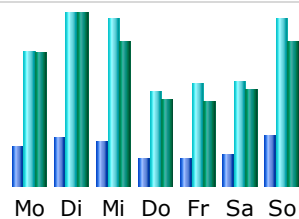

03.12.2011	9	27	97	944.78 KB
04.12.2011	14	425	537	4.07 MB
05.12.2011	17	229	569	6.51 MB
06.12.2011	14	239	970	16.10 MB
07.12.2011	12	35	160	1.74 MB
08.12.2011	25	31	74	588.92 KB
09.12.2011	32	64	259	3.77 MB
10.12.2011	45	56	115	1.45 MB
11.12.2011	12	16	16	74.29 KB
12.12.2011	0	0	0	0
13.12.2011	0	0	0	0
14.12.2011	0	0	0	0
15.12.2011	0	0	0	0
16.12.2011	0	0	0	0
17.12.2011	0	0	0	0
18.12.2011	0	0	0	0
19.12.2011	0	0	0	0
20.12.2011	0	0	0	0
21.12.2011	0	0	0	0
22.12.2011	0	0	0	0
23.12.2011	0	0	0	0
24.12.2011	0	0	0	0
25.12.2011	0	0	0	0
26.12.2011	0	0	0	0
27.12.2011	0	0	0	0
28.12.2011	0	0	0	0
29.12.2011	0	0	0	0
30.12.2011	0	0	0	0
31.12.2011	0	0	0	0
Durchschnitt	23	168	591	9.45 MB
Total	202	1,168	3,106	37.72 MB

Wochentage