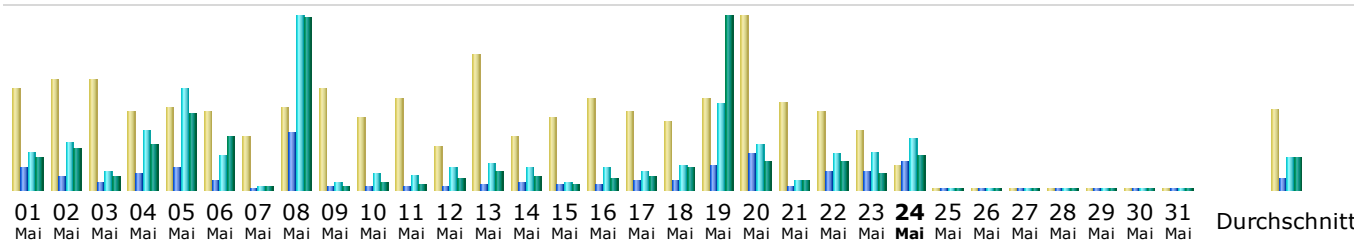

Zuletzt aktualisiert: 24.05.2010 - 11:44

Zeitraum:

Zusammenfassung

Zeitraum	Jahr 2010				
Erster Zugriff	01.01.2010 - 00:07				
Letzter Zugriff	24.05.2010 - 10:45				
	Unterschiedliche Besucher	Anzahl der Besuche	Seiten	Zugriffe	Bytes
gesehener Traffic *	<= 1547 Der genaue Wert ist nicht in der 'Jahres'-Ansicht verfügbar	2374 (1.53 Besuche/Besucher)	17616 (7.42 Seiten/Besuch)	56861 (23.95 Zugriffe/Besuch)	974.96 MB (420.53 KB/Besuch)
nicht gesehener Traffic *			55385	67698	2.10 GB

Tage im Monat

Tag	Anzahl der Besuche	Seiten	Zugriffe	Bytes
01.05.2010	21	289	479	6.94 MB

02.05.2010	23	151	596	8.92 MB
03.05.2010	23	96	228	2.59 MB
04.05.2010	16	199	740	9.67 MB
05.05.2010	17	287	1284	16.20 MB
06.05.2010	16	116	434	11.34 MB
07.05.2010	11	14	33	433.97 KB
08.05.2010	17	715	2186	37.04 MB
09.05.2010	21	30	96	758.40 KB
10.05.2010	15	36	203	1.65 MB
11.05.2010	19	47	183	1.18 MB
12.05.2010	9	44	275	2.25 MB
13.05.2010	28	64	330	4.05 MB
14.05.2010	11	75	279	2.77 MB
15.05.2010	15	59	97	1002.84 KB
16.05.2010	19	53	284	2.46 MB
17.05.2010	16	105	232	2.76 MB
18.05.2010	14	116	310	4.91 MB
19.05.2010	19	296	1085	37.35 MB
20.05.2010	36	442	580	6.02 MB
21.05.2010	18	27	100	1.77 MB
22.05.2010	16	221	455	5.87 MB
23.05.2010	12	225	467	3.68 MB
24.05.2010	5	351	649	7.19 MB
25.05.2010	0	0	0	0
26.05.2010	0	0	0	0
27.05.2010	0	0	0	0
28.05.2010	0	0	0	0
29.05.2010	0	0	0	0
30.05.2010	0	0	0	0
31.05.2010	0	0	0	0
Durchschnitt	16.49	122.33	394.87	6.77 MB
Total	417	4058	11605	178.76 MB