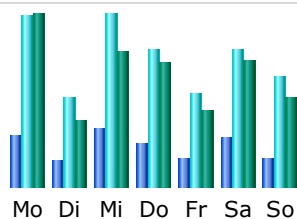

02.05.2010	23	151	596	8.92 MB
03.05.2010	23	96	228	2.59 MB
04.05.2010	16	199	740	9.67 MB
05.05.2010	17	287	1284	16.20 MB
06.05.2010	16	116	434	11.34 MB
07.05.2010	11	14	33	433.97 KB
08.05.2010	17	715	2186	37.04 MB
09.05.2010	21	30	96	758.40 KB
10.05.2010	15	36	203	1.65 MB
11.05.2010	19	47	183	1.18 MB
12.05.2010	9	44	275	2.25 MB
13.05.2010	28	64	330	4.05 MB
14.05.2010	11	75	279	2.77 MB
15.05.2010	15	59	97	1002.84 KB
16.05.2010	19	53	284	2.46 MB
17.05.2010	16	105	232	2.76 MB
18.05.2010	14	116	310	4.91 MB
19.05.2010	19	296	1085	37.35 MB
20.05.2010	36	442	580	6.02 MB
21.05.2010	18	27	100	1.77 MB
22.05.2010	16	221	455	5.87 MB
23.05.2010	12	225	467	3.68 MB
24.05.2010	5	351	649	7.19 MB
25.05.2010	0	0	0	0
26.05.2010	0	0	0	0
27.05.2010	0	0	0	0
28.05.2010	0	0	0	0
29.05.2010	0	0	0	0
30.05.2010	0	0	0	0
31.05.2010	0	0	0	0
Durchschnitt	16.49	122.33	394.87	6.77 MB
Total	417	4058	11605	178.76 MB

Wochentage