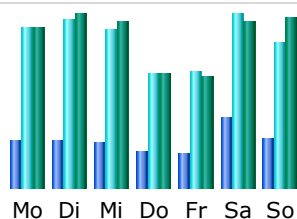

03.12.2009	11	32	42	3.91 MB
04.12.2009	19	71	295	4.72 MB
05.12.2009	11	110	182	1.19 MB
06.12.2009	13	135	173	1.50 MB
07.12.2009	17	25	109	1.74 MB
08.12.2009	11	59	213	4.86 MB
09.12.2009	12	187	593	19.96 MB
10.12.2009	12	203	761	11.56 MB
11.12.2009	13	66	202	1.82 MB
12.12.2009	9	300	304	2.38 MB
13.12.2009	19	178	240	2.97 MB
14.12.2009	16	96	573	4.79 MB
15.12.2009	19	69	330	9.27 MB
16.12.2009	15	21	68	721.45 KB
17.12.2009	13	150	596	15.31 MB
18.12.2009	11	109	155	20.75 MB
19.12.2009	14	145	180	9.25 MB
20.12.2009	18	426	605	29.37 MB
21.12.2009	22	136	484	5.49 MB
22.12.2009	16	31	106	1.10 MB
23.12.2009	16	82	474	4.68 MB
24.12.2009	8	27	185	1.49 MB
25.12.2009	12	146	171	1.49 MB
26.12.2009	8	72	517	43.88 MB
27.12.2009	10	130	555	12.13 MB
28.12.2009	10	77	387	5.09 MB
29.12.2009	14	221	573	8.05 MB
30.12.2009	14	581	1802	42.04 MB
31.12.2009	7	12	30	440.42 KB
Durchschnitt	20.47	172.52	540.52	10.25 MB
Total	415	3953	11174	276.09 MB

Wochentage