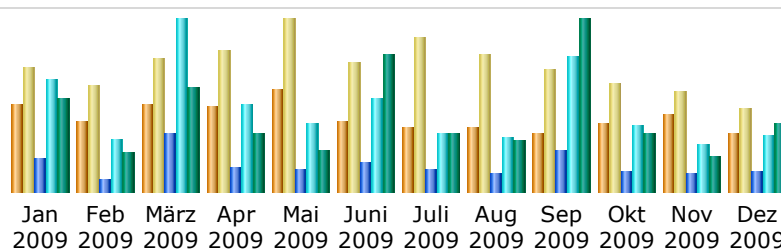

Zuletzt aktualisiert: 06.02.2010 - 14:46

Zeitraum: - Jahr - 2009 OK

Zusammenfassung

Zeitraum Jahr 2009

Erster Zugriff 01.04.2009 - 05:36

Letzter Zugriff 31.12.2009 - 16:04

	Unterschiedliche Besucher	Anzahl der Besuche	Seiten	Zugriffe	Bytes
gesehener Traffic *	<= 4428 Der genaue Wert ist nicht in der 'Jahres'-Ansicht verfügbar	7473 (1.68 Besuche/Besucher)	62968 (8.42 Seiten/Besuch)	197289 (26.4 Zugriffe/Besuch)	3.66 GB (512.86 KB/Besuch)
nicht gesehener Traffic *			294555	318752	3.05 GB

* Nicht gesehener Traffic ist Traffic, welcher von Robots, Wurmern oder Antworten mit speziellem HTTP-Statuscode

Monatliche Historie

Monat	Unterschiedliche Besucher	Anzahl der Besuche	Seiten	Zugriffe	Bytes
Jan 2009	432	613	6614	22162	381.18 MB
Feb 2009	350	525	2544	10178	158.62 MB
März 2009	430	658	11583	33863	427.34 MB
Apr 2009	417	697	4855	17284	236.65 MB
Mai 2009	507	852	4356	13199	168.38 MB
Juni 2009	348	638	5722	18229	560.83 MB
Juli 2009	321	765	4371	11660	237.41 MB
Aug 2009	316	678	3423	10748	208.80 MB
Sep 2009	292	600	8185	26465	706.80 MB
Okt 2009	338	532	3876	13046	237.05 MB
Nov 2009	384	500	3486	9281	143.67 MB
Dez 2009	293	415	3953	11174	276.09 MB
Total	4428	7473	62968	197289	3.66 GB