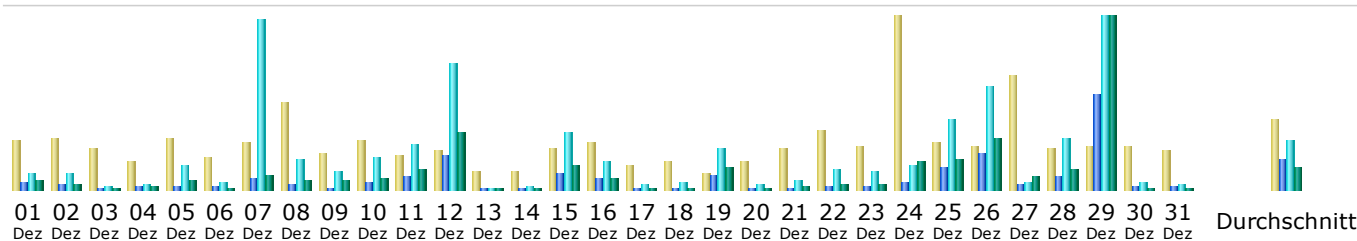

Tage im Monat

Tag	Anzahl der Besuche	Seiten	Zugriffe	Bytes
01.12.2008	19	89	250	4.62 MB