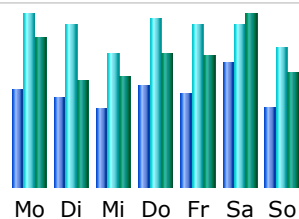

02.12.2008	20	75	229	2.61 MB
03.12.2008	16	21	50	727.41 KB
04.12.2008	11	28	58	1.12 MB
05.12.2008	20	53	364	5.21 MB
06.12.2008	12	32	98	1012.39 KB
07.12.2008	18	140	2469	8.57 MB
08.12.2008	34	75	445	5.04 MB
09.12.2008	14	19	269	5.26 MB
10.12.2008	19	99	474	5.56 MB
11.12.2008	13	193	653	12.03 MB
12.12.2008	15	502	1828	32.63 MB
13.12.2008	7	11	24	483.91 KB
14.12.2008	7	23	46	452.77 KB
15.12.2008	16	227	813	14.14 MB
16.12.2008	18	140	395	6.57 MB
17.12.2008	9	22	65	402.76 KB
18.12.2008	11	18	105	568.99 KB
19.12.2008	6	205	609	12.78 MB
20.12.2008	11	21	73	1023.93 KB
21.12.2008	16	25	122	1.40 MB
22.12.2008	23	48	304	3.14 MB
23.12.2008	17	39	262	2.47 MB
24.12.2008	67	109	355	16.06 MB
25.12.2008	18	325	1020	17.43 MB
26.12.2008	17	509	1485	28.81 MB
27.12.2008	44	62	109	7.17 MB
28.12.2008	16	192	744	11.97 MB
29.12.2008	17	1395	2520	99.15 MB
30.12.2008	17	44	95	1.03 MB
31.12.2008	15	45	67	780.38 KB
Durchschnitt	27.48	426.30	709.39	12.44 MB
Total	563	4786	16400	310.08 MB

Wochentage