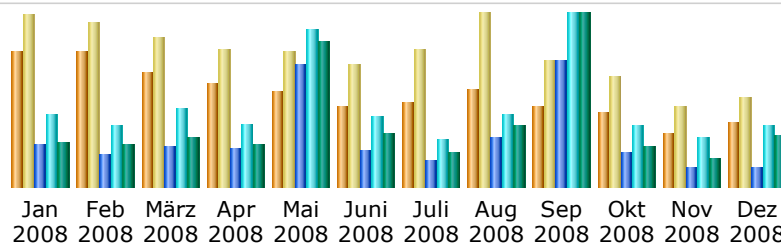

### Zusammenfassung

Zeitraum Jahr 2008

Erster Zugriff 01.01.2008 - 05:45

Letzter Zugriff 31.12.2008 - 21:49

	Unterschiedliche Besucher	Anzahl der Besuche	Seiten	Zugriffe	Bytes
gesehener Traffic *	<b>&lt;= 6991</b> Der genaue Wert ist nicht in der 'Jahres'-Ansicht verfügbar	<b>10058</b> (1.43 Besuche/Besucher)	<b>156027</b> (15.51 Seiten/Besuch)	<b>259635</b> (25.81 Zugriffe/Besuch)	<b>4.45 GB</b> (463.65 KB/Besuch)
nicht gesehener Traffic *			<b>701371</b>	<b>730980</b>	<b>13.30 GB</b>

### Monatliche Historie

Monat	Unterschiedliche Besucher	Anzahl der Besuche	Seiten	Zugriffe	Bytes
Jan 2008	850	1086	11324	19660	255.28 MB
Feb 2008	858	1035	8558	16116	246.51 MB
März 2008	715	937	10701	21051	297.89 MB
Apr 2008	642	869	9900	16947	247.11 MB
Mai 2008	594	856	33153	42230	872.32 MB
Juni 2008	498	767	9593	18855	311.41 MB
Juli 2008	522	865	6930	12735	201.74 MB
Aug 2008	611	1088	13132	19400	367.46 MB
Sep 2008	498	797	33961	46759	1.01 GB
Okt 2008	460	696	8966	16384	241.17 MB
Nov 2008	336	499	5023	13098	165.47 MB
Dez 2008	407	563	4786	16400	310.08 MB
Total	6991	10058	156027	259635	4.45 GB