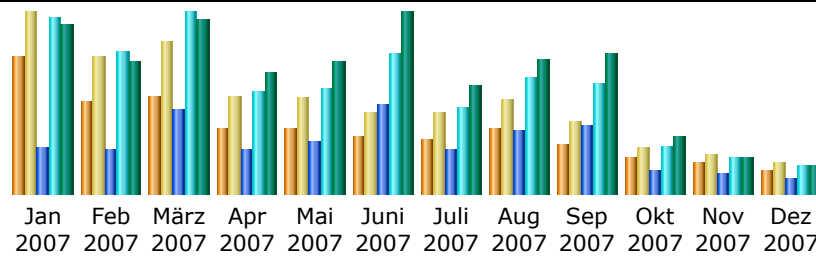

**Zuletzt aktualisiert:** 03.01.2008 - 13:44

**Zeitraum:** - Jahr - 2007

### Zusammenfassung

<b>Zeitraum</b> Jahr 2007					
<b>Erster Zugriff</b>	01.01.2007 - 00:10				
<b>Letzter Zugriff</b>	31.12.2007 - 22:24				
	Unterschiedliche Besucher	Anzahl der Besuche	Seiten	Zugriffe	Bytes
gesehener Traffic *	<b>&lt;= 20444</b> Der genaue Wert ist nicht in der 'Jahres'-Ansicht verfügbar	<b>29210</b> (1.42 Besuche/Besucher)	<b>242912</b> (8.31 Seiten/Besuch)	<b>519401</b> (17.78 Zugriffe/Besuch)	<b>9.09 GB</b> (326.36 KB/Be)
nicht gesehener Traffic *			<b>304243</b>	<b>468095</b>	<b>4.79 GB</b>

### Monatliche Historie

Monat	Unterschiedliche Besucher	Anzahl der Besuche	Seiten	Zugriffe	Bytes
Jan 2007	3638	4770	18386	71888	1.10 GB
Feb 2007	2425	3648	18103	58212	872.52 MB
März 2007	2572	3980	34404	74328	1.12 GB
Apr 2007	1737	2582	17683	41710	803.56 MB
Mai 2007	1748	2526	21392	43656	867.61 MB
Juni 2007	1524	2163	37074	57578	1.17 GB
Juli 2007	1428	2170	18073	35266	713.76 MB
Aug 2007	1697	2446	26246	47206	876.68 MB
Sep 2007	1317	1893	27889	44621	924.69 MB
Okt 2007	917	1202	9746	19769	374.72 MB
Nov 2007	806	1034	8067	14060	233.76 MB
Dez 2007	635	796	5849	11107	179.17 MB
<b>Total</b>	<b>20444</b>	<b>29210</b>	<b>242912</b>	<b>519401</b>	<b>9.09 GB</b>