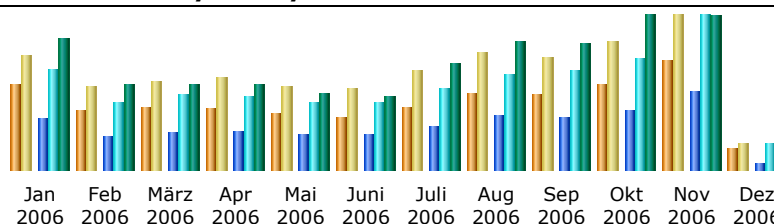

Zuletzt aktualisiert: 01.02.2007 - 12:53

Zeitraum: - Jahr - 2006 OK

Zusammenfassung

| | | | | | |
|------------------------|--|--|--|---|--|
| Zeitraum | Jahr 2006 | | | | |
| Erster Zugriff | 01.01.2006 - 00:01 | | | | |
| Letzter Zugriff | 31.12.2006 - 23:57 | | | | |
| | Unterschiedliche Besucher | Anzahl der Besuche | Seiten | Zugriffe | Bytes |
| Traffic viewed * | <= 206510 Der genaue Wert ist nicht in der 'Year'-Ansicht verfügbar | 302366 (1.46 Besuche/Besucher) | 2489990 (8.23 seiten/besuch) | 4827456 (15.96 zugriffe/besuch) | 1568.37 GB (5438.95 KB/besuch) |
| Traffic not viewed * | | | 936705 | 1171983 | 513.77 GB |

* Not viewed traffic includes traffic generated by robots, worms, or replies with special HTTP status codes.

Monthly history

| Monat | Unterschiedliche Besucher | Anzahl der Besuche | Seiten | Zugriffe | Bytes |
|--------------|---------------------------|--------------------|----------------|----------------|-------------------|
| Jan 2006 | 21517 | 29386 | 236970 | 470835 | 170.93 GB |
| Feb 2006 | 15281 | 21474 | 158870 | 324267 | 111.38 GB |
| März 2006 | 16060 | 22632 | 176742 | 355408 | 109.83 GB |
| Apr 2006 | 15711 | 23652 | 183295 | 341525 | 110.83 GB |
| Mai 2006 | 14076 | 21480 | 169594 | 323300 | 99.75 GB |
| Juni 2006 | 13595 | 20722 | 170133 | 321204 | 95.72 GB |
| Juli 2006 | 16208 | 25236 | 208993 | 388216 | 136.40 GB |
| Aug 2006 | 19480 | 29894 | 255920 | 450779 | 166.87 GB |
| Sep 2006 | 19102 | 28912 | 248964 | 470282 | 163.12 GB |
| Okt 2006 | 21791 | 32654 | 282112 | 525506 | 200.83 GB |
| Nov 2006 | 28021 | 39476 | 371654 | 730061 | 200.80 GB |
| Dez 2006 | 5668 | 6848 | 26743 | 126073 | 1.92 GB |
| Total | 206510 | 302366 | 2489990 | 4827456 | 1568.37 GB |