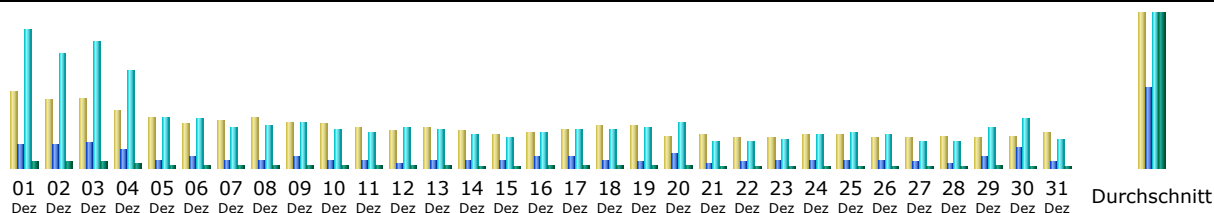

Days of month

Tag	Anzahl der Besuche	Seiten	Zugriffe	Bytes
01.12.2006	407	1912	11902	165.78 MB
02.12.2006	360	1968	9806	156.71 MB
03.12.2006	372	2092	10858	160.66 MB
04.12.2006	307	1562	8270	127.54 MB
05.12.2006	275	597	4397	70.30 MB
06.12.2006	237	1006	4190	64.98 MB
07.12.2006	256	590	3427	59.33 MB
08.12.2006	267	621	3663	56.25 MB