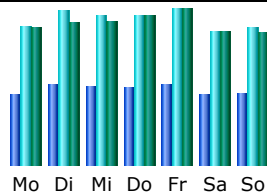

09.12.2006	240	891	3868	63.03 MB
10.12.2006	235	641	3261	55.32 MB
11.12.2006	213	596	2989	49.26 MB
12.12.2006	202	428	3495	54.69 MB
13.12.2006	216	671	3309	48.96 MB
14.12.2006	199	601	2822	47.65 MB
15.12.2006	184	627	2583	43.20 MB
16.12.2006	187	995	3005	53.56 MB
17.12.2006	205	994	3307	59.89 MB
18.12.2006	222	669	3250	51.32 MB
19.12.2006	229	551	3492	50.72 MB
20.12.2006	172	1183	3935	65.73 MB
21.12.2006	175	323	2210	41.20 MB
22.12.2006	159	513	2225	39.68 MB
23.12.2006	159	624	2401	38.24 MB
24.12.2006	179	699	2936	44.38 MB
25.12.2006	182	697	2965	46.56 MB
26.12.2006	160	593	2836	42.60 MB
27.12.2006	158	526	2323	36.09 MB
28.12.2006	173	414	2249	40.45 MB
29.12.2006	158	949	3445	49.20 MB
30.12.2006	168	1643	4236	46.23 MB
31.12.2006	192	567	2418	38.50 MB
Durchschnitt	828.40	6821.89	13225.91	4.30 GB
Total	6848	26743	126073	1.92 GB

Wochentage

Tag	Seiten	Zugriffe	Bytes
Mo	6369.83	12703.65	4.13 GB
Di	7301.02	14044.60	4.32 GB
Mi	7145.94	13559.13	4.38 GB
Do	6947.56	13588.96	4.54 GB
Fr	7236.38	14130.81	4.70 GB
Sa	6301.92	12134.83	4.03 GB
So	6457.58	12434.58	3.98 GB