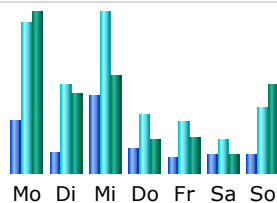

10.04.2010	9	55	193	1.84 MB
11.04.2010	16	112	522	21.50 MB
12.04.2010	13	126	201	1.56 MB
13.04.2010	10	133	652	10.34 MB
14.04.2010	17	506	1203	11.76 MB
15.04.2010	21	183	232	2.14 MB
16.04.2010	14	162	727	9.17 MB
17.04.2010	15	120	203	1.89 MB
18.04.2010	17	33	82	683.94 KB
19.04.2010	18	108	144	1.37 MB
20.04.2010	16	30	148	1.40 MB
21.04.2010	22	697	1202	13.18 MB
22.04.2010	26	156	625	6.08 MB
23.04.2010	18	45	56	820.71 KB
24.04.2010	14	139	151	1.12 MB
25.04.2010	14	42	247	2.41 MB
26.04.2010	18	239	260	5.12 MB
27.04.2010	17	29	180	2.05 MB
28.04.2010	11	255	664	7.78 MB
29.04.2010	17	29	113	1.02 MB
30.04.2010	18	35	96	934.64 KB
Durchschnitt	15.17	156.47	414.63	6.03 MB
Total	455	4694	12439	180.84 MB

Wochentage

Tag	Seiten	Zugriffe	Bytes
Mo	262.25	738	13.71 MB
Di	104.25	436.25	6.82 MB
Mi	382.25	788	8.35 MB
Do	117.60	286.80	2.88 MB
Fr	77	249.20	2.90 MB
Sa	88	157.75	1.55 MB
So	93.50	319.75	7.56 MB