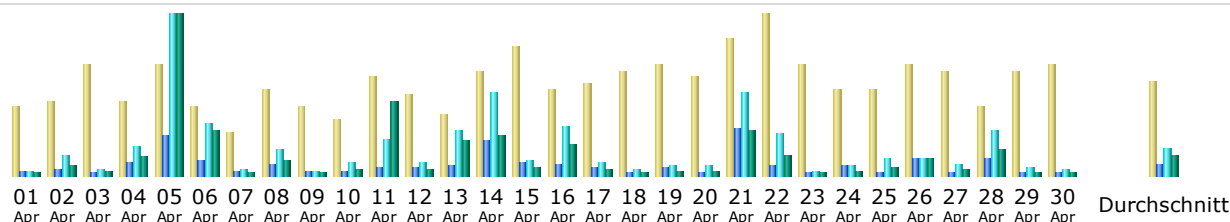

Zuletzt aktualisiert: 24.05.2010 - 11:44

Zeitraum: Apr 2010

Zusammenfassung

Zeitraum	Monat Apr 2010				
Erster Zugriff	01.04.2010 - 02:49				
Letzter Zugriff	30.04.2010 - 19:07				
	Unterschiedliche Besucher	Anzahl der Besuche	Seiten	Zugriffe	Bytes
gesehener Traffic *	236	455 (1.92 Besuche/Besucher)	4694 (10.31 Seiten/Besuch)	12439 (27.33 Zugriffe/Besuch)	180.84 MB (406.99 KB/Besuch)
nicht gesehener Traffic *			10503	13562	490.71 MB

* Nicht gesehener Traffic ist Traffic, welcher von Robots, Wurmern oder Antworten mit speziellem HTTP-Statuscode

Monatliche Historie

Monat	Unterschiedliche Besucher	Anzahl der Besuche	Seiten	Zugriffe	Bytes
Jan 2010	427	578	2459	10072	219.91 MB
Feb 2010	304	455	2793	10197	199.59 MB
März 2010	320	469	3612	12548	195.86 MB
Apr 2010	236	455	4694	12439	180.84 MB
Mai 2010	260	417	4058	11605	178.76 MB
Juni 2010	0	0	0	0	0
Juli 2010	0	0	0	0	0
Aug 2010	0	0	0	0	0
Sep 2010	0	0	0	0	0
Okt 2010	0	0	0	0	0
Nov 2010	0	0	0	0	0
Dez 2010	0	0	0	0	0
Total	1547	2374	17616	56861	974.96 MB

Tage im Monat

Tag	Anzahl der Besuche	Seiten	Zugriffe	Bytes
01.04.2010	11	63	76	600.33 KB
02.04.2010	12	82	289	3.10 MB
03.04.2010	18	38	84	1.34 MB
04.04.2010	12	187	428	5.68 MB
05.04.2010	18	576	2347	46.80 MB
06.04.2010	11	225	765	13.49 MB
07.04.2010	7	71	83	681.27 KB
08.04.2010	14	157	388	4.57 MB
09.04.2010	11	61	78	532.91 KB